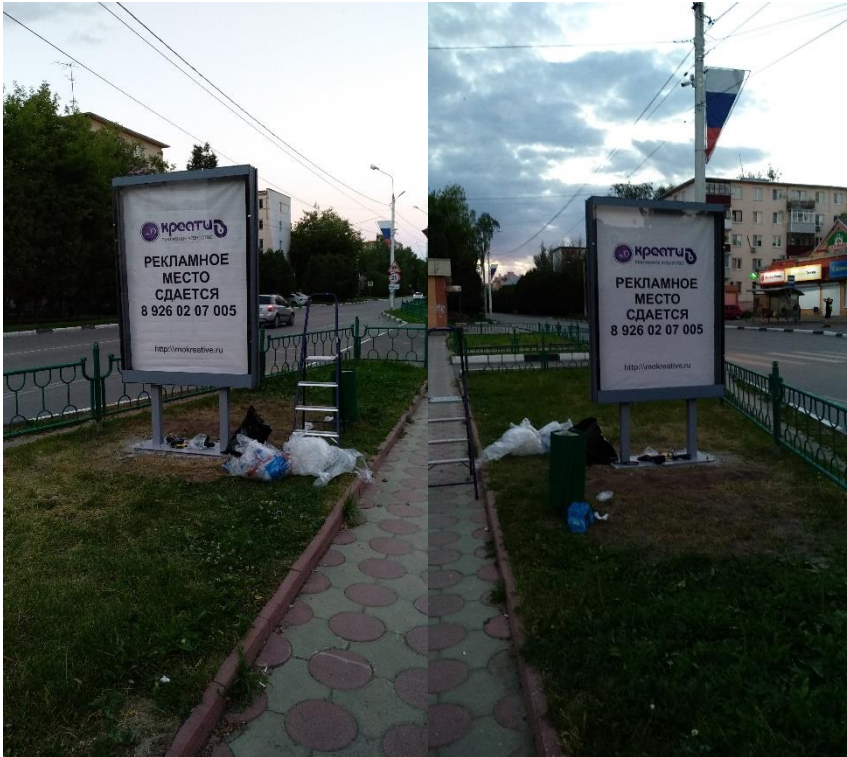

Сити-формат №1 (в районе парка им.Воробьева)

Сторона А

Сторона Б

Мес	Июль	Август	Сентябрь	Октябрь	Ноябрь	Декабрь	Январь	Февраль	Март	Апрель	Май	Июнь
Ст.А												
Ст.Б												

Усл.обозначения

	забронировано
	свободно